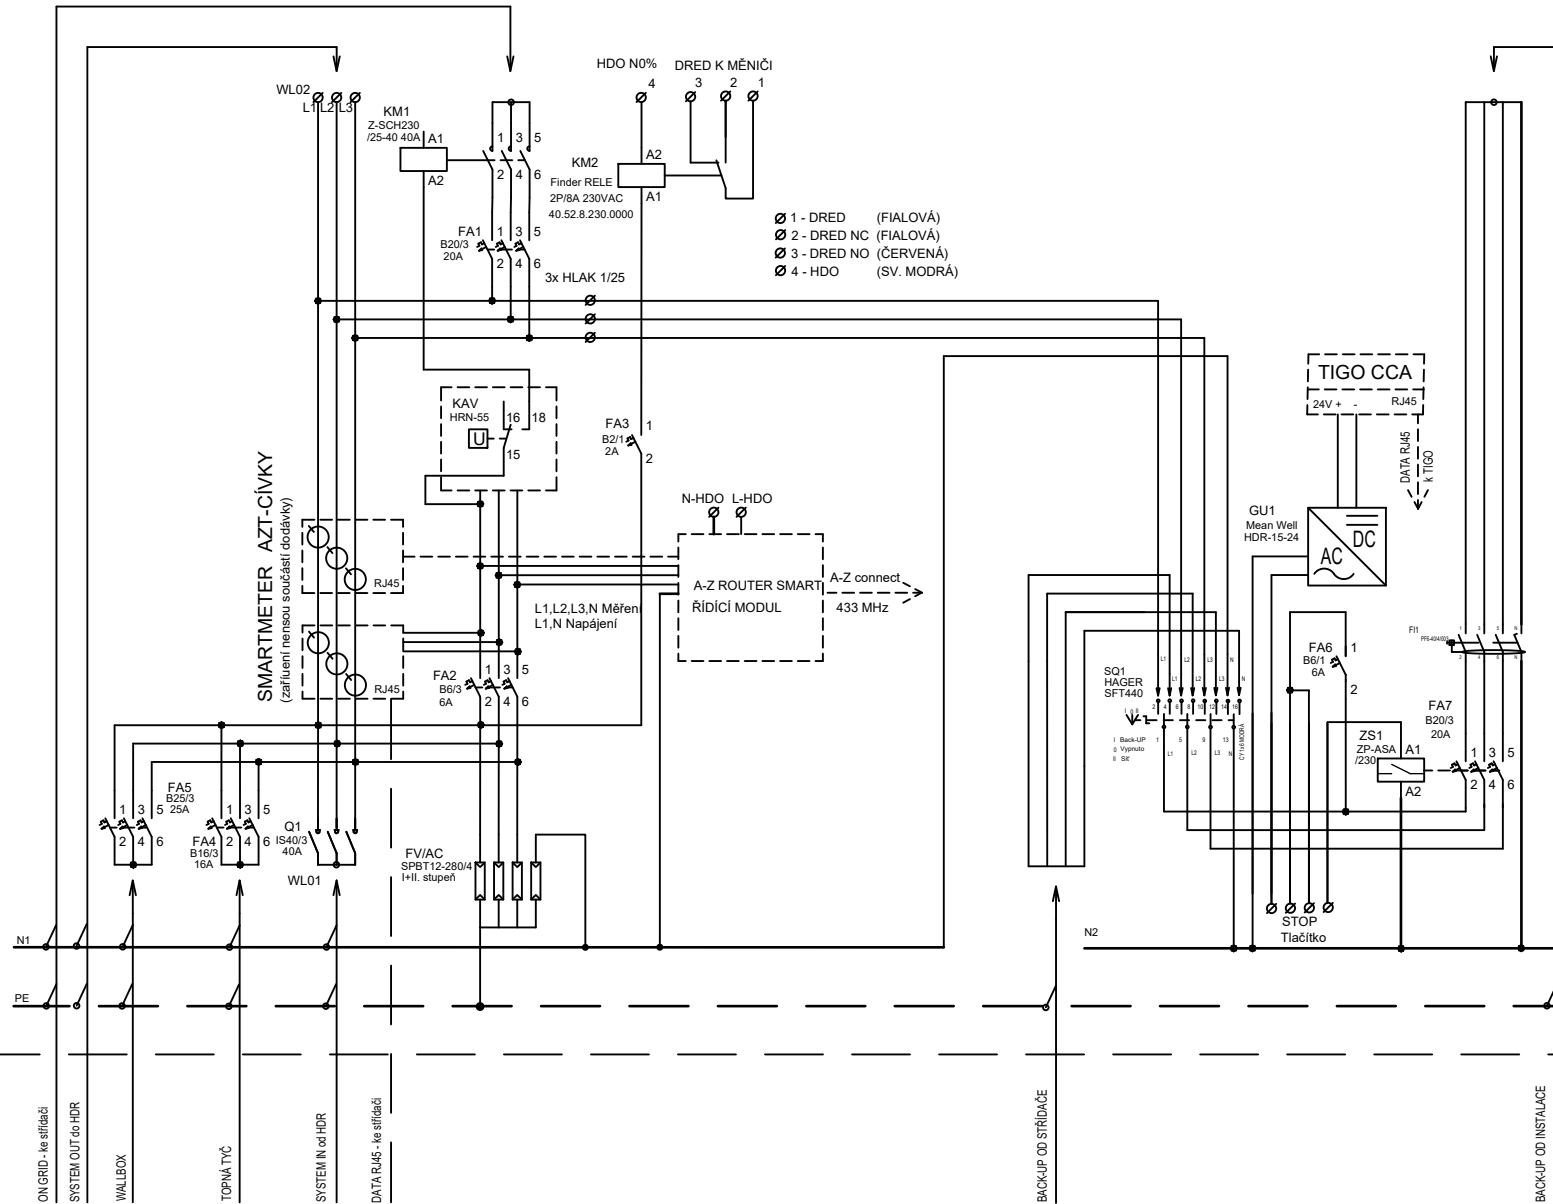

R-L1-STW-AZP-20

Typ: R-L1-STW-AZP-20

Výrobce: A-Z TRADERS s.r.o.  
 Jeremiášova 2581/2, 155 00 Praha 5  
 IČ:07462522  
 Krytí IP65/IP20  
 Napětí: 400/230V AC  
 Proud: 40A  
 Plastová rozvodnice s dvěma  
 IKA-3/54-ST, 3 x 18 modulů

ON-GRID - ke střídači  
 SYSTEM OUT do HDR  
 WALLBOX  
 TOPNÁ TĚČ  
 SYSTEM IN od HDR  
 DATA RJ45 - ke střídači

BACK-UP OD STŘÍDAČE  
 BACK-UP OD INSTALACE