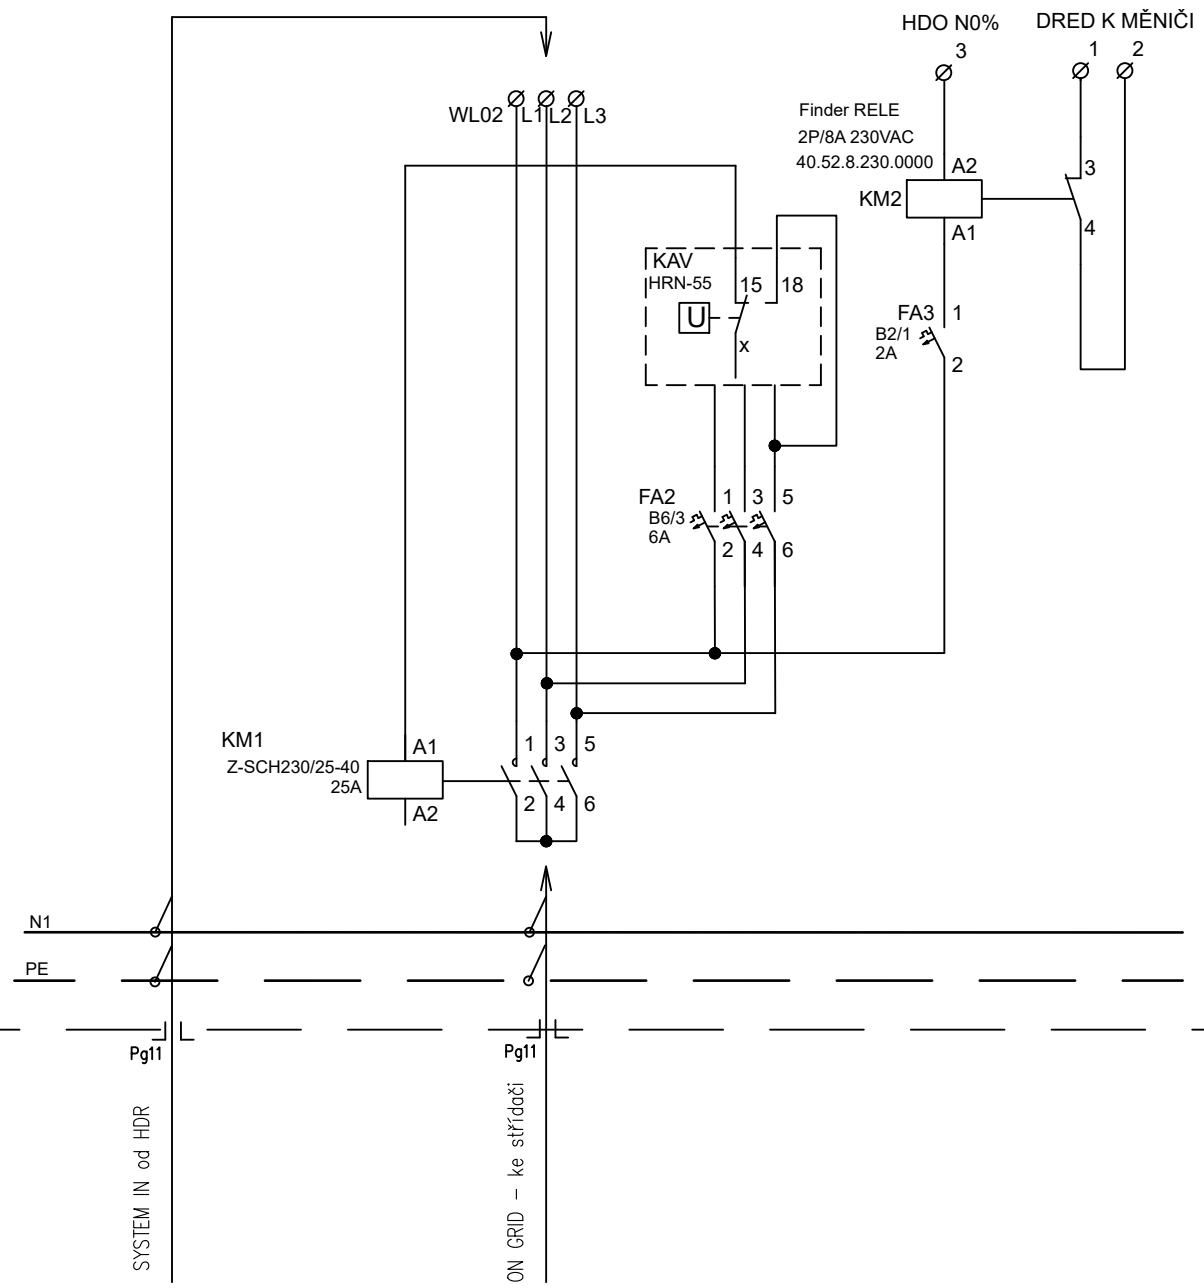

R-FVE-S

Typ: R-FVE-S

Výrobce: A-Z TRADERS s.r.o.

Zapadlá 1270/6. 152 00 Praha 4

IČ: 07462522

IP 40/20

Napětí: 400/230V AC

Proud: 25A

Plastová rozvodnice s dveřmi

BC-O-1/12-ECO

krytí IP40/IP20

1 x 12 modulů

- Ø 1 - DRED (Fialová)
- Ø 2 - DRED (Fialová)
- Ø 3 - HDO (Sv.Modrá)